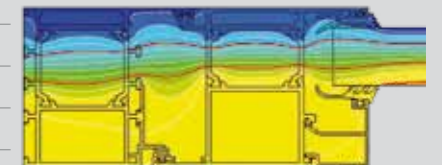

I serramenti realizzati con la serie EKU® 66 TT PORTE ESTERNE soddisfano i limiti termici in base alle **zone climatiche**.
Visita il sito www.eku.it per conoscere la zona climatica in cui è ubicata la tua abitazione.