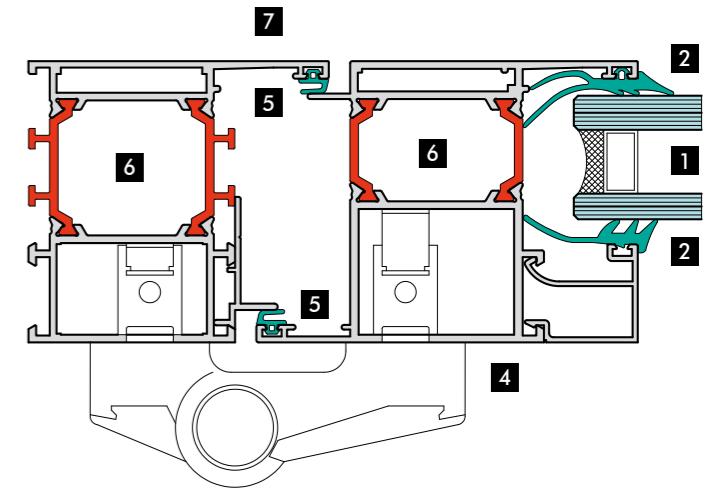

porta 2 ante apertura interna/esterna

porta 2 ante apertura interna/esterna con sopra-luce

vetrina

- 1 Vetrocamera
- 2 Guarnizioni di vetrage baffle in EPDM
- 3 Fermavetro a scatto
- 4 Superficie interna
- 5 Guarnizione di battuta in EPDM
- 6 Barrette isolanti in poliammide 6.6 rinforzate con fibra di vetro
- 7 Superficie esterna

Tipo di sistema:	sistema in alluminio a taglio termico complanare per porte con apertura a battente
Dimensioni di base:	sezione del telaio fisso e anta 66 mm
Spessore massimo del vetro:	50 mm
Altezza sede vetro :	22 mm
Sistema di tenuta aria-acqua :	doppia guarnizione di battuta
Sede per alloggiamento accessori:	dimensionamento a camera europea 14-18 mm
Trasmittanza termica dei profili:	$U_f = 2,4 \div 2,8 \text{ W/m}^2\text{K}$
Permeabilità all'aria (classe):	3
Tenuta all'acqua (classe):	A2
Resistenza al vento (classe):	C3