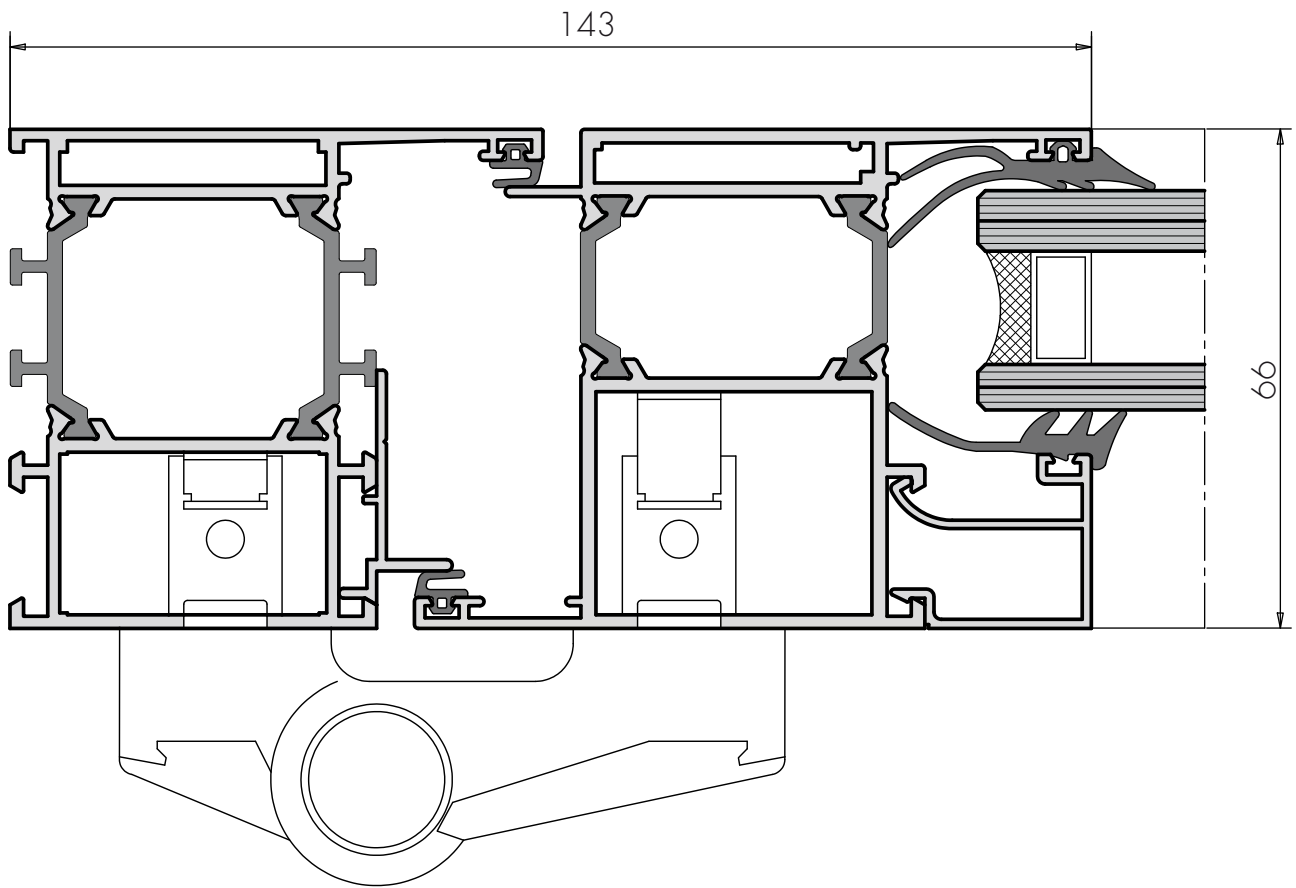

eku® finestre a progetto è distribuito da: